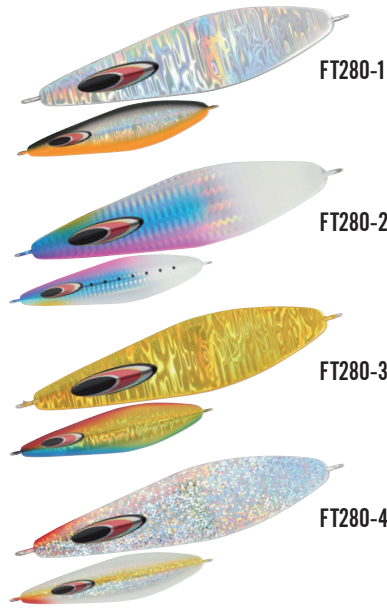

FT283-3

FT283-4

FT283-5

FT283-6

FT282	
Weight	Length
120g	132mm
150g	138mm

**New!** OEM

FT282-1  
FT282-2  
FT282-3  
FT282-4  
FT282-5

FT282-6  
FT282-7  
FT282-8  
FT282-9

FT281-1  
FT281-2  
FT281-3  
FT281-4

**Sharp**

FT281	
Weight	Length
120g	120mm
190g	125mm

**New!** OEM

FT281-5

FT280-1  
FT280-2  
FT280-3  
FT280-4

**New!** OEM

FT280	
Weight	Length
160g	130mm
200g	135mm

**Sean**

FT280-5

FT279	
Weight	Length
300g	170mm
500g	230mm

**New!** OEM

FT279-1  
FT279-2  
FT279-3  
FT279-4

FT279-5  
FT279-6  
FT279-7  
FT279-8

FT278-1

FT278-2